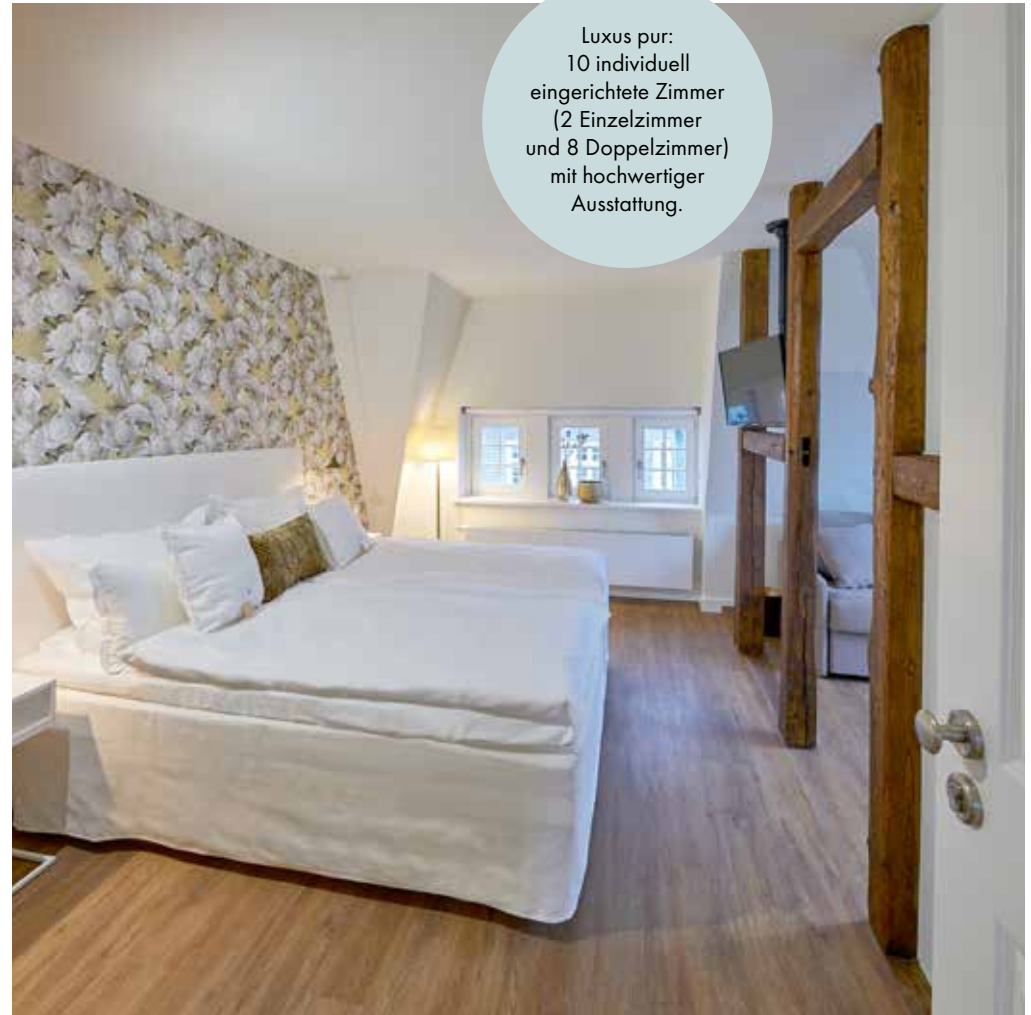

BESTE VORAUSSETZUNGEN FÜR EINE INSPIRIERENDE ZEIT

Unsere Zimmer – erholsamer Schlaf und ein absolutes Wohlfühl-Ambiente sind die besten Voraussetzungen für inspirierende Workshops und Retreats. Jedes Zimmer ist anders und einzigartig, aber eins haben alle gemeinsam: Alle Zimmer sind luxuriös ausgestattet und man kann in den hochwertigen Boxspringbetten aus Naturmaterialien herrlich träumen und schlafen.

Einfach ankommen & wohlfühlen! Die liebevolle Symbiose von Tradition und modernem Design verleiht jedem Zimmer seine eigene Wohlfühlatmosphäre.

Übrigens: Alle Zimmer sind mit dem Aufzug bzw. barrierefrei erreichbar. Ein Zimmer ist komplett barrierefrei.